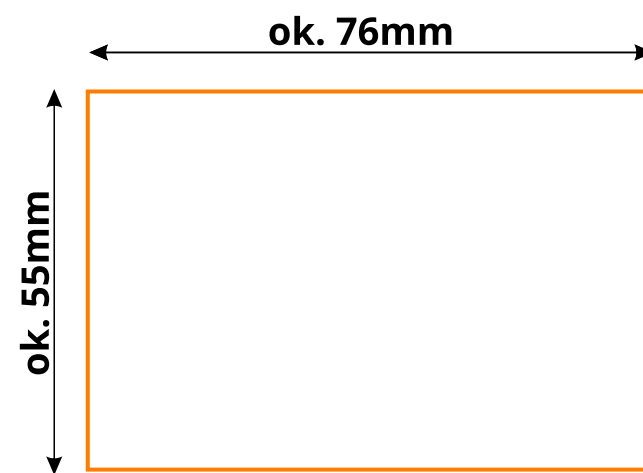

ROZMIAR NADRUKU:

- **spad + 5mm**
- **rozmiar magnesu 76x55mm**
- **rozmiar magnesu 90x65mm**
- **rozmiar magnesu 90x65mm**

UWAGA!

Prosimy pamiętać o spadzie +5mm