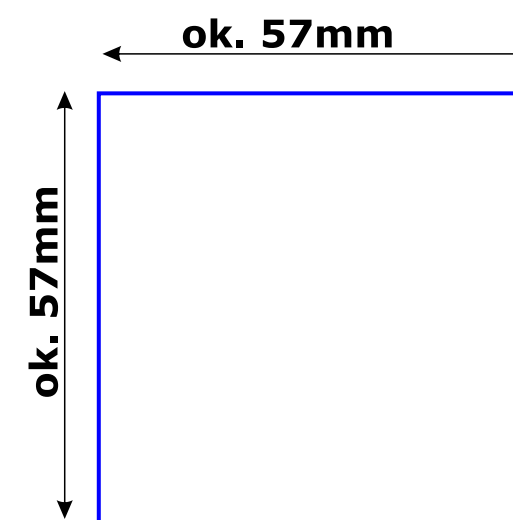

ROZMIAR NADRUKU:

- **spad + 5mm**
- **rozmiar magnesu 76x55mm**
- **rozmiar magnesu 90x65mm**
- **rozmiar magnesu 90x65mm**

UWAGA!

Prosimy pamiętać o spadzie +5mm