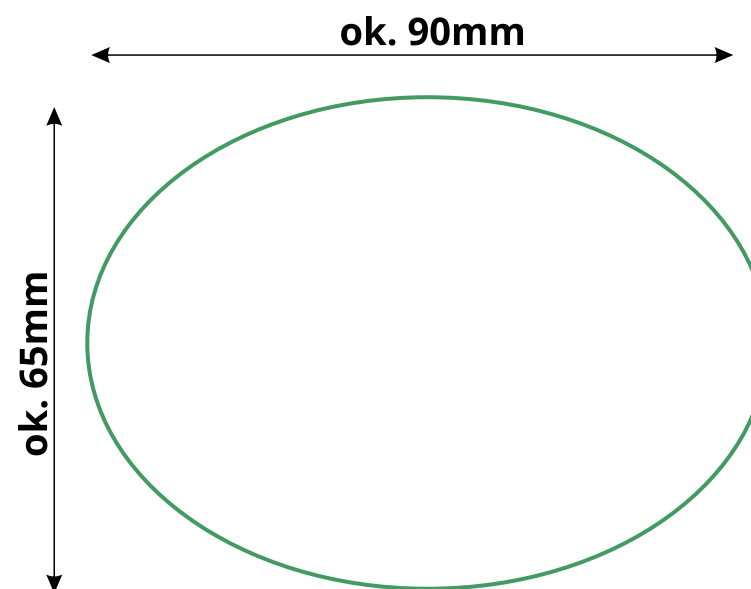

ROZMIAR NADRUKU:

- **spad + 5mm**
- **rozmiar magnesu 76x55mm**
- **rozmiar magnesu 90x65mm**
- **rozmiar magnesu 90x65mm**

UWAGA!

Prosimy pamiętać o spadzie +5mm